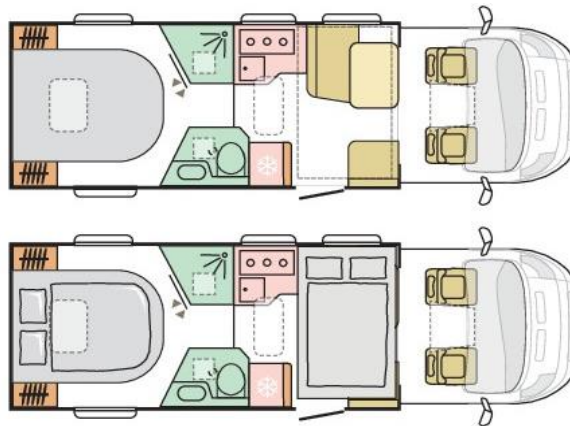

ADRIA MATRIX AXESS 670 SC

DATOS TECNICOS

X standard	O opcion	- no previsto
CHASIS		
Rating emisiones		Euro 6D
Fiat 6D 2.2 140 Hp 35 L		X
DIMENSIONES Y PESOS		
Longitud exterior caja (mm)		7485
Ancho exterior total (mm)		2299
Altura exterior total (mm)		2850
Altura interior (mm)		1980/1910
Masa en orden de marche (MOM - Kg)		3000
Peso máximo autorizado (Kg)		3500
Peso máximo remolcable (Kg)		2000
Distancia entre ejes (mm)		4035
Plazas homologadas		5
EQUIPAMIENTO DEL CHASIS		
ABS + EBD		X
Kit Fix & Go (en lugar de rueda recambio) Fiat		X
Parachoques delantero blanco		X
Parrilla delantero negro brillante		X
Luces antiniebla trasero		X
Fari diurni LED Fiat		X
DRL - Luz día halògena		X
Faros posición traseros LED		X
Neumáticos reforzados camping-car		X
Tracción delantera		X